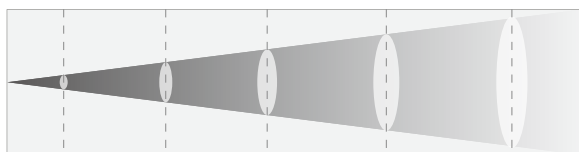

光束角3.6°

测距(m)	3	5	7	10	20
照度(lux)	79200	28512	5237	7128	1782

光束角37°

测距(m)	3	5	7	10	20
照度(lux)	1850	666	122	167	42

正视图

侧视图

底视图

光学