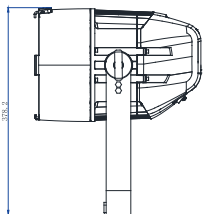

光束角3.6°

测距(m)	3	5	7	10	20
照度(lux)	79200	28512	5237	7128	1782

光束角37°

测距(m)	3	5	7	10	20
照度(lux)	1850	666	122	167	42

正视图

侧视图

底视图

光学

电源

输入电压与频率	100 ~ 240VAC,50 ~ 60Hz
功率	静态: 253W@230V ; 静态: 260W@120V
电源连接	8台@230V :4台@120V
功率因素	0.99@120V :0.99@230V
工作环境	-20 ~ 45°

物理特性

产品尺寸	376.3*303.6*282.5mm/ 包装尺寸: 505*355*290mm
产品重量	7.8Kg
防护等级	IP66
散热模式	IP低噪音风扇强制通风
外壳	压铸镁; 黑色
安装方式	平立地面, 侧挂, 吊挂安装