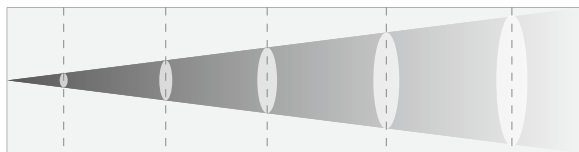

光束角3.6°

测距(m)	3	5	7	10	20
照度(lux)	79200	28512	5237	7128	1782

光束角37°

测距(m)	3	5	7	10	20
照度(lux)	1850	666	122	167	42

正视图

侧视图

底视图

光学