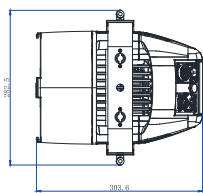

光束角3.6°

测距(m)	3	5	7	10	20
照度(lux)	79200	28512	5237	7128	1782

光束角37°

测距(m)	3	5	7	10	20
照度(lux)	1850	666	122	167	42

正视图

侧视图

底视图

光学

光源	7*30W RGBWW LED
色温	2800K ~ 8000K
光通量	小角度:5100Lm 大角度:2500Lm
CRI	Ra≥90, R9≥90
角度范围	3.6°-37°
光源使用寿命	30000H

效果

水平旋转	/
垂直旋转	360°
混色	RGBW混色
变焦	3.6°-50°(电动调焦)
频闪	1-30HZ
调光	四种调光曲线, 0 ~ 100%调光

控制

DMX通道	1Ch/5Ch1/5Ch2/7Ch/12Ch1/12Ch2/14Ch/17Ch/HSVCh
信号连接	西创尼克,3芯DMX信号线输入/输出, 最大连接数量32台
显示屏	1.3寸OLED显示屏
刷新率	600Hz.1.2KHz.4KHz.6KHz.25KHz.2KHz

电源

输入电压与频率	100 ~ 240VAC,50 ~ 60Hz
功率	静态: 253W@230V ; 静态: 260W@120V
电源连接	8台@230V :4台@120V
功率因素	0.99@120V :0.99@230V
工作环境	-20 ~ 45°

物理特性

产品尺寸	376.3*303.6*282.5mm/ 包装尺寸: 505*355*290mm
产品重量	7.8Kg
防护等级	IP66
散热模式	IP低噪音风扇强制通风
外壳	压铸镁; 黑色
安装方式	平立地面, 侧挂, 吊挂安装