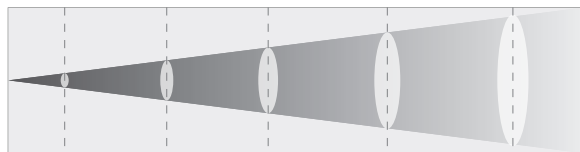

### 光束角4.3°

测距(m)	3	5	7	10	20
照度(lux)	79200	28512	14547	7128	1782