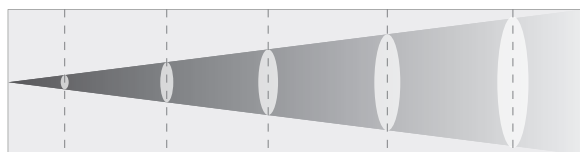

光束角51°

测距(m)	3	5	7	10	20
照度(lux)	1850	666	340	167	42