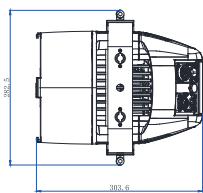

### 光束角4.3°

测距(m)	3	5	7	10	20
照度(lux)	79200	28512	14547	7128	1782

### 光束角51°

测距(m)	3	5	7	10	20
照度(lux)	1850	666	340	167	42

正视图

侧视图

底视图