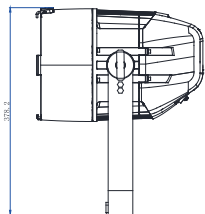

### 光束角4.3°

测距(m)	3	5	7	10	20
照度(lux)	79200	28512	14547	7128	1782

### 光束角51°

测距(m)	3	5	7	10	20
照度(lux)	1850	666	340	167	42

正视图

侧视图

底视图