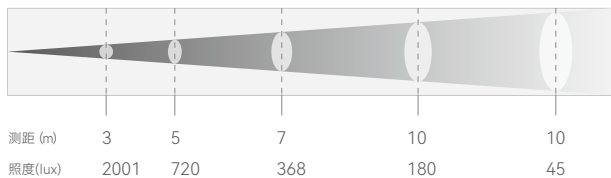

使用DMX、Art-Net、SACN、RDM控制，并支持双协议控制

可选配雾化板、挡光板等多种附件实现多种灯具效果

可选配坐地支架，便于落地使用时调整投影方向

颜色

光束角度118.4°(冷机)

光束角度118.4°(冷机)

光学

光源	2500W RGBWW LED
整机光输出	150000Lm (频闪瞬间峰值)
色温	2800-10000K
显色指数	≥90
光束角度	118.4°
泛光角度	158.7°
光源寿命	30000H

物理特性

尺寸	440*218.5*180.2mm
重量	9.5KG
防护等级	IP66
散热系统	IP低噪音风扇强制通风
外壳	AZ91D压铸镁+拉伸铝，半光细黑砂户外漆
安装方式	平立地面，侧挂，吊挂安装