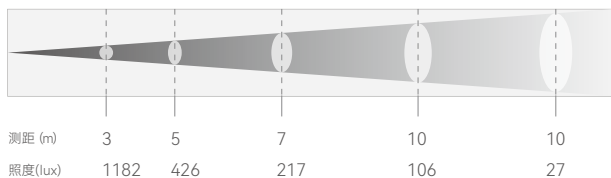

使用DMX、Art-Net、SACN、RDM控制，并支持双协议控制

可选配雾化板、挡光板等多种附件实现多种灯具效果

可选配坐地支架，便于落地使用时调整投影方向

颜色

光束角度118.4°(冷机)

光束角度118.4°(冷机)

光学

光源	2500W RGBWW LED
整机光输出	150000Lm (频闪瞬间峰值)
色温	2800-10000K
显色指数	≥90
光束角度	118.4°
泛光角度	158.7°
光源寿命	30000H

物理特性

尺寸	440*218.5*180.2mm
重量	9.5KG
防护等级	IP66
散热系统	IP低噪音风扇强制通风
外壳	AZ91D压铸镁+拉伸铝，半光细黑砂户外漆
安装方式	平立地面，侧挂，吊挂安装