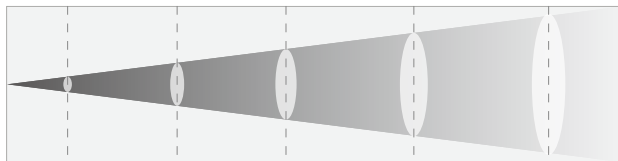

可选用配件, 坐地安装、吊挂安装

颜色

光束角135°(冷机)

测距(m)	2	5	7	10	20
照度(lux)	2010	164	503	223	10

光束角135°(热机)

测距(m)	2	5	7	10	20
照度(lux)	1440	118	360	160	7

光学

光源	1260W RGBWW四合一LED
整机光输出	热机静态全亮:14000lm;频闪瞬间巅峰值:87650Lm
照度	1440Lux@2m
色温	1800-10000k
显色指数	Ra≥90
光束角度	135°
泛光角度	163.5°
光源寿命	30000H