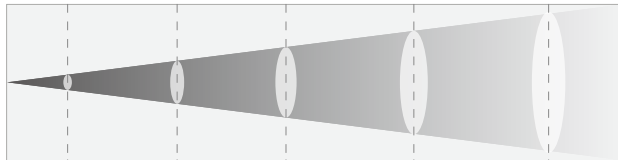

可选用配件, 坐地安装、吊挂安装

颜色

光束角135°(冷机)

测距(m)	2	5	7	10	20
照度(lux)	2010	164	503	223	10

光束角135°(热机)

测距(m)	2	5	7	10	20
照度(lux)	1440	118	360	160	7

光学

光源	1260W RGBWW四合一LED
整机光输出	热机静态全亮:14000lm;频闪瞬间巅峰值:87650Lm
照度	1440Lux@2m
色温	1800-10000k
显色指数	Ra≥90
光束角度	135°
泛光角度	163.5°
光源寿命	30000H

物理特性

尺寸	1000*100*130mm
重量	8Kg
防护等级	IP66
散热系统	IP低噪音风扇强制通风
外壳	压铸镁+拉伸镁; 半光细黑砂户外漆
安装方式	平立地面, 侧挂, 吊挂安装