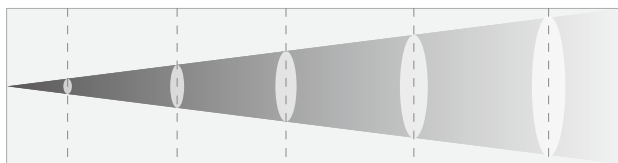

可选用配件, 坐地安装、吊挂安装

颜色

光束角135°(冷机)

测距(m)	2	5	7	10	20
照度(lux)	2010	164	503	223	10

光束角135°(热机)

测距(m)	2	5	7	10	20
照度(lux)	1440	118	360	160	7

光学

光源	1260W RGBWW四合一LED
整机光输出	热机静态全亮:14000lm;频闪瞬间巅峰值:87650Lm
照度	1440Lux@2m
色温	1800-10000k
显色指数	Ra≥90
光束角度	135°
泛光角度	163.5°
光源寿命	30000H

物理特性

尺寸	1000*100*130mm
重量	净重: 9.5Kg; 毛重: 11Kg
防护等级	IP66
散热系统	IP低噪音风扇强制通风
外壳	压铸镁+拉伸镁; 半光细黑砂户外漆
安装方式	平立地面, 侧挂, 吊挂安装