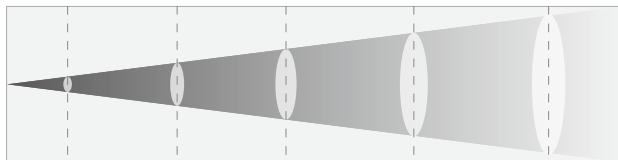

可选用配件, 坐地安装、吊挂安装

颜色

光束角135°(冷机)

测距(m)	2	5	7	10	20
照度(lux)	2010	164	503	223	10

光束角135°(热机)

测距(m)	2	5	7	10	20
照度(lux)	1440	118	360	160	7

光学

光源	1260W RGBWW四合一LED
整机光输出	热机静态全亮:14000lm;频闪瞬间巅峰值:87650Lm
照度	1440Lux@2m
色温	1800-10000k
显色指数	Ra≥90
光束角度	135°
泛光角度	163.5°
光源寿命	30000H

物理特性

尺寸	1000*100*130mm
重量	净重: 9.5Kg; 毛重: 11Kg
防护等级	IP66
散热系统	IP低噪音风扇强制通风
外壳	压铸镁+拉伸镁; 半光细黑砂户外漆
安装方式	平立地面, 侧挂, 吊挂安装