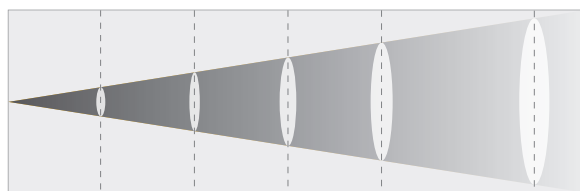

RGBW混色，色彩鲜艳饱满

静音操作，无闪烁输出

适合任何高要求摄制场景

DMX512、RDM、W-DMX控制

颜色

光束角度95°

测距 (m)	1	3	5	7	10
照度(Lux)	13410	1490	536.4	273.6	134.4

光学	
光源	625W RGBW LED
整机光输出	26660lm
显色指数	CRI:95, R9: 92
色温	2800K~10000K
光束角度	100°
泛光角度	155°

物理特性	
尺寸	819x144x547mm
重量	15.4kg
散热系统	2个8025风扇+鳍片散热器
外壳	压铸铝
标配	电源线1PCS, 插杆
选配	网格, 挡光板, 雾化板