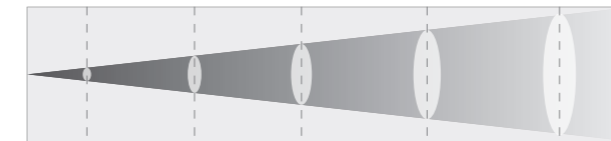

Color

Beam Angle 24°

Distance (m)	1	3	5	7	10
Luminance (Lux)	26010	2890	1040	530	260
Diameter (cm)	43	128	213	298	425

Beam Angle 65°

Distance (m)	1	3	5	7	10
Luminance (Lux)	4410	490	176	90	45
Diameter (cm)	127	382	637	892	1274