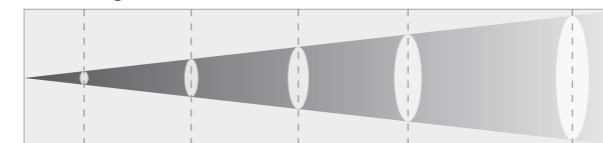

Color

Color

CMY

- +Electronic Hue
- +Electronic CTB
- +Electronic CTO

Roatating Gobo

Fixed Gobo

Framing Shutter Animation

Beam Angle 4.8°

Distance (m)	5	10	15	20	25
Lluminance(Lux)	2264	566	251	141	90
Diameter(cm)	445	890	1335	1780	2226

Beam Angle 48°

Distance (m)	5	10	15	20	25
Lluminance(Lux)	2264	566	251	141	90
Diameter(cm)	445	890	1335	1780	2226