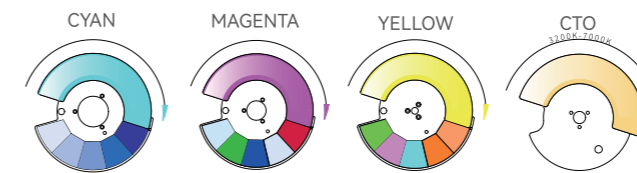

Color System