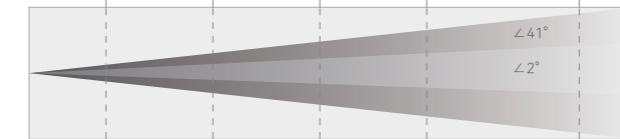

Beam Mode (1.8°)

Diameter(m)	20	40	60	80	100
LUX	151000	37750	16780	9440	6040
Distance(m)	63	126	188	251	314

Beam Mode (27.5°)

Distance(m)	3	5	10	15	20
LUX	38200	13720	3440	1536	860
Diameter(cm)	160	266	533	800	1066

Spot Mode (2°)

Distance(m)	10	20	50	70	100
LUX	155600	38900	6224	3180	1560
Diameter(cm)	35	69	174	244	349

Spot Mode (41°)

Distance(m)	3	5	7	10	15
LUX	6940	2495	1270	622	277
Diameter(cm)	230	383	536	766	1149