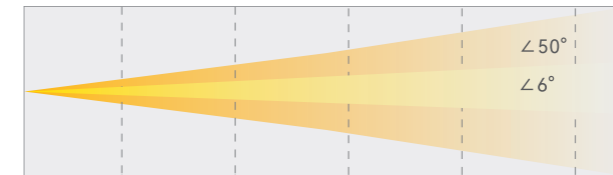

Color

Roatating Gobo

Animation Framing Shutter CMY

Beam Angle 6°~50°

6°	1	3	5	7	10
Distance (m)	1	3	5	7	10
Lluminance (Lux)	1850000	205556	74000	37755	18500
Diameter(m)	0.105	0.31	0.52	0.73	1.04

50°	1	3	5	7	10
Distance (m)	1	3	5	7	10
Lluminance (Lux)	51300	5694	2050	1046	513
Diameter(m)	0.919	2.76	4.6	6.43	9.19