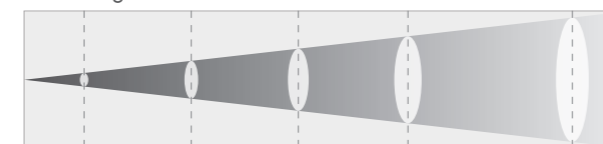

Color

Color

CMY

- +Electronic Hue
- +Electronic CTB
- +Electronic CTO

Roatating Gobo

Fixed Gobo

Framing Shutter Animation

Beam Angle 4.8°

Distance (m)	5	10	15	20	25
Lluminance(Lux)	2264	566	251	141	90
Diameter(cm)	445	890	1335	1780	2226

Beam Angle 48°

Distance (m)	5	10	15	20	25
Lluminance(Lux)	2264	566	251	141	90
Diameter(cm)	445	890	1335	1780	2226