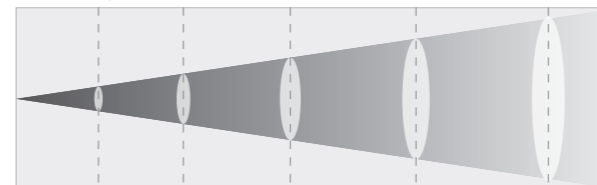

Color

Beam Angle 3°

Distance (m)	3	5	10	15	20
Luminance (Lux)	24000	8640	2160	960	840
Diameter(m)	1.7	2.8	5.7	8.5	13.3

Beam Angle 34°

Distance (m)	3	5	10	15	20
Luminance (Lux)	2800	1008	252	112	63
Diameter(m)	1.85	3.08	6.16	9.25	12.3