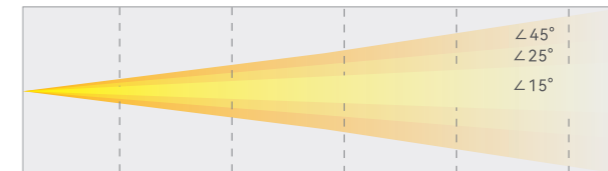

Color

Beam Angle 15°, 25°, 45°

15°	10	20	30	40	50
Distance (m)	10	20	30	40	50
Luminance (Lux)	2358	590	262	147	94
Diameter(m)	2.63	5.26	7.89	10.52	13.16

25°	10	20	30	40	50
Distance (m)	10	20	30	40	50
Luminance (Lux)	1296	324	144	81	52
Diameter(m)	4.44	8.87	13.3	35.82	22.17