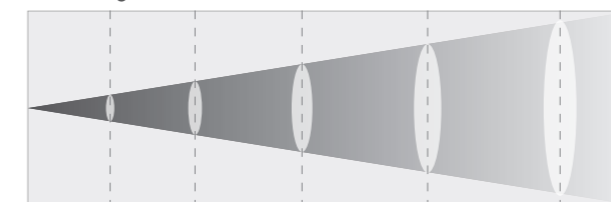

Beam Angle 70°

Distance (m)	5	5	10	15	20
Luminance (Lux)	1000	250	111	63	28
Diameter(m)	3.83	7.66	11.49	15.32	22.95