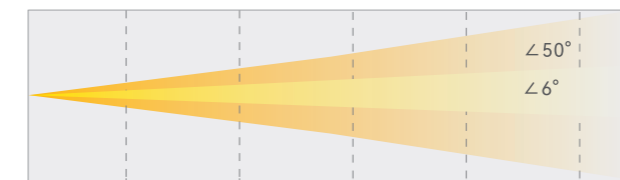

Color

Roatating Gobo

Animation

CMY

Beam Angle 6°~50°

6°	1	3	5	7	10
Distance (m)	1	3	5	7	10
Lluminance (Lux)	1850000	205556	74000	37755	18500
Diameter(m)	0.105	0.31	0.52	0.73	1.04

50°	1	3	5	7	10
Distance (m)	1	3	5	7	10
Lluminance (Lux)	51300	5694	2050	1046	513
Diameter(m)	0.919	2.76	4.6	6.43	9.19