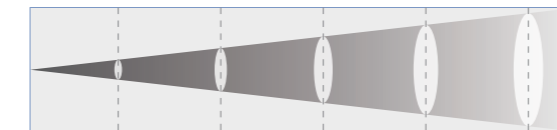

Color System

Beam Angle 3.8°

Distance (m)	5	10	15	20	25
Lluminance (Lux)	62000	15500	6889	3875	2480

Beam Angle 33°

Distance (m)	5	10	15	20	25
Lluminance (Lux)	1409.7	317	141	79	50

Front

Side

Top