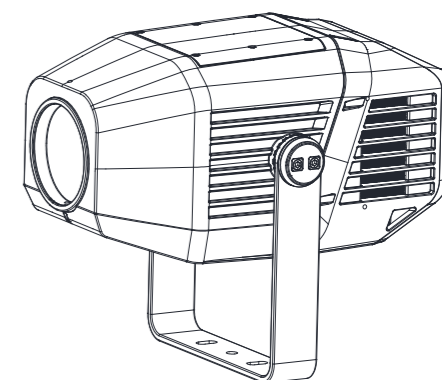

AURORA XGP

/ EK LIGHTS /

AURORA XGP