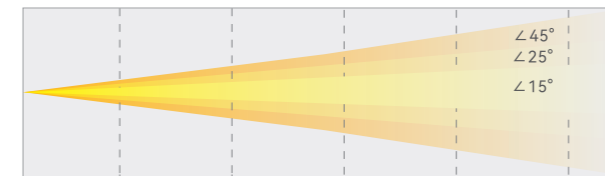

Color

Beam Angle 15°, 25°, 45°

15°					
Distance (m)	3	5	10	15	20
Luminance (Lux)	84500	30420	7605	3380	1901
Diameter(m)	0.68	1.13	2.27	3.41	4.57

25°					
Distance (m)	3	5	10	15	20
Luminance (Lux)	42800	15408	3852	1712	963
Diameter(m)	1.09	1.82	3.65	5.48	7.3