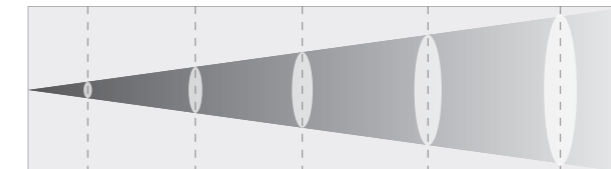

Color

Beam Angle 24°

Distance (m)	1	3	5	7	10
Luminance (Lux)	26010	2890	1040	530	260
Diameter (cm)	43	128	213	298	425

Beam Angle 65°

Distance (m)	1	3	5	7	10
Luminance (Lux)	4410	490	176	90	45
Diameter (cm)	127	382	637	892	1274