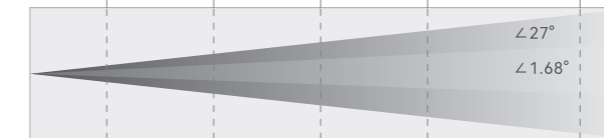

PHYSICAL

Operating Tempt	-20°C~45°C
Cooling	Waterproof noiseless fan
Housing	Die-cast magnesium with matte black finish
Dimension	447 x 322 x 820 mm
Weight	34.5 kg
IP Rating	IP66

Spot Mode (1.68°)

Distance (m)	20	50	70	100	150
Lumiance (Lux)	190000	30400	15510	7600	3377
Diameter(cm)	59	147	206	295	442

Spot Mode (27°)

Distance (m)	3	5	10	15	20
Lumiance (Lux)	24800	13140	3285	1460	821
Diameter(cm)	145	241	482	723	964

Beam Mode (2.68°)

Distance (m)	20	50	70	100	150
Lumiance (Lux)	39200	6272	3200	1560	696
Diameter(cm)	47	93	234	328	468