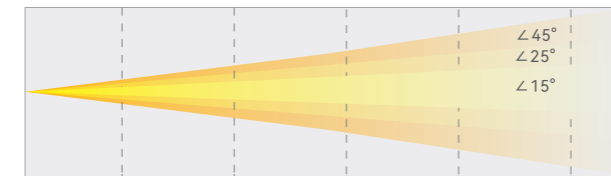

Color

Beam Angle 15°, 25°, 45°

15°					
Distance (m)	1	3	5	7	10
Illuminance (Lux)	539100	59900	21564	11002	5391
Diameter(m)	0.25	0.76	1.27	1.77	2.53

25°					
Distance (m)	1	3	5	7	10
Illuminance (Lux)	270000	30000	10800	5510.2	2700
Diameter(m)	0.39	1.16	1.94	2.71	3.87