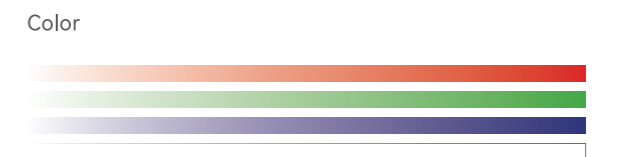

25°					
Distance (m)	1	3	5	7	10
Illuminance (Lux)	7200	800	288	147	72
Diameter(m)	7.28	2.186	3.644	5.102	7.288

60°					
Distance (m)	1	3	5	7	10
Illuminance (Lux)	2520	280	101	51	25
Diameter(m)	0.95	2.84	4.73	6.62	9.46